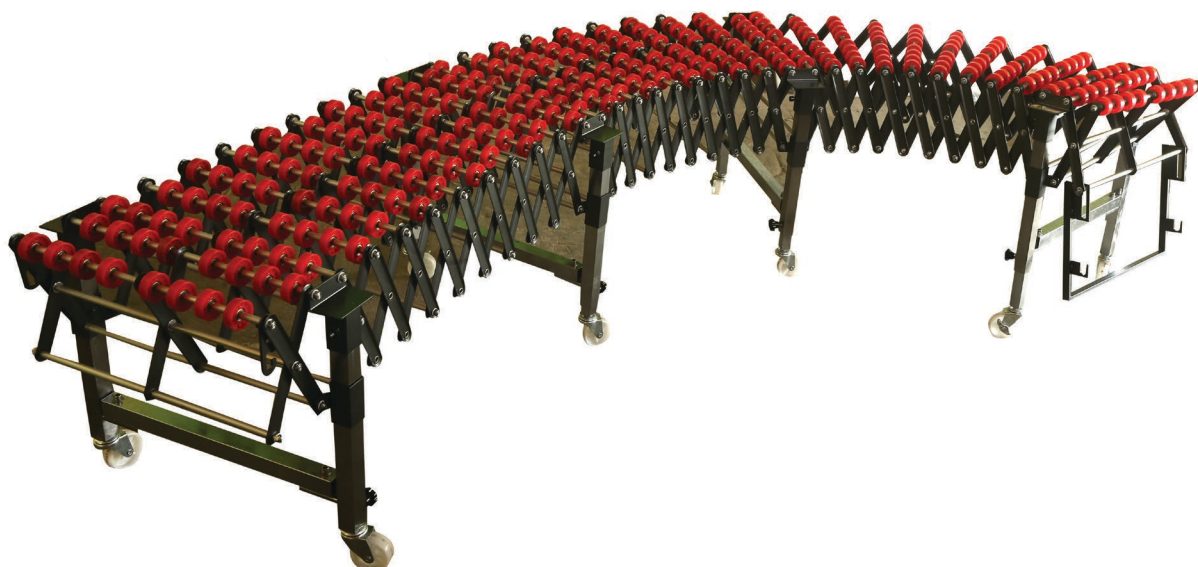

# Transportne trake za povezivanje procesa u automatizaciji pakovanja

Specijalna traka koja povezuje odnosno transportuje kutije od mašine za zatvaranje kutija do mašine za strečiranje paleta, što čini sistem potpune automatizacije procesa.

## Prednosti transportne trake:

- ✓ Mogućnost postavljanja u ravnu ili polukružnu procesnu liniju shodno vašim potrebama
- ✓ Adaptacija dužine trake prema vašim kapacitetima i prostoru
- ✓ Kroz fleksibilnu, mrežastu strukturu te prilagodbu oblika i dužine vašim uslovima, traka zauzima minimum prostora

## Tehničke karakteristike:

Tip prenosnika:	Plastični točkići
Minimalna dužina:	1,2 m
Maksimalna dužina:	4,8 m
Širina:	500 mm
Maksimalan razmak između točkića:	40 mm
Minimalna visina:	600 mm
Maksimalna visina:	900 mm
Nosivost pojedinačnog paketa:	20 kg